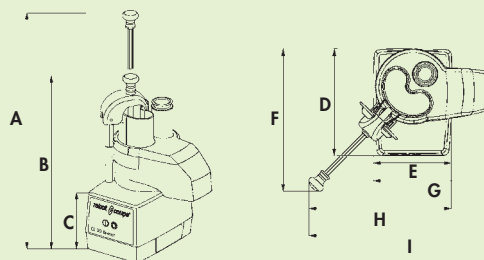

Изготовлено во Франции фирмой ROBOT-COUBE S.N.C.

Генеральная дирекция, Франция,
Международная дирекция и маркетинг:
48, rue des Vignerons - 94305 Vincennes Cedex - France
Tel.: +33 1 43 98 88 33 - Fax : +33 1 43 74 36 26
email: international@robot-coupe.com

www.robot-coupe.com

Дистрибьютор

Фирма оставляет за собой право вносить изменения в технические характеристики этого устройства без предварительного предупреждения.
Фигурирующие в этой документации данные не являются контрактными и могут быть изменены без предупреждения.
© Права ограничиваются в отношении всех стран фирмой: ROBOT-COUBE S.N.C.