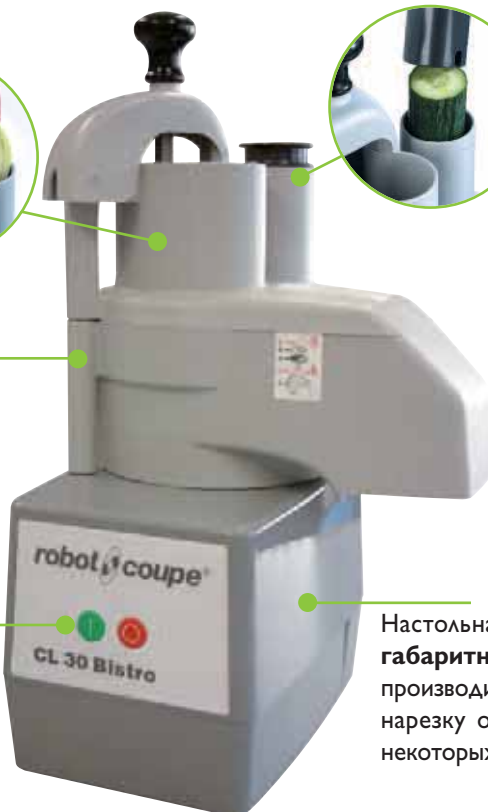

robot coupe®

ОВОЩЕРЕЗКИ
CL 30 БИСТРО

ДЛЯ КАФЕ - БИСТРО - РЕСТОРАНОВ И НЕБОЛЬШИХ СТОЛОВЫХ

CL 30 БИСТРО

Большой бункер (площадью 104 см²) для объемистых овощей типа капусты, сельдерея...

Повторный запуск аппарата с помощью толкателя обеспечивает выигрыш времени и удобство использования.

Скорость вращения 375 об/мин дает наилучшее качество нарезки и при этом обеспечивает высокую производительность.

Трубка (Ø 58 мм), предусмотренная для нарезки **длинных овощей**, таких как морковь, огурцы...