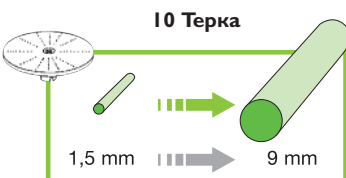

Скорость вращения 375 об/мин дает наилучшее качество нарезки и при этом обеспечивает высокую производительность.

Трубка (Ø 58 мм), предусмотренная для нарезки **длинных овощей**, таких как морковь, огурцы...

Производительность
до 80 кг/час
Максимальная
до 3 кг/мин

Настольная **компактная малогабаритная** модель, позволяющая производить самую разнообразную нарезку овощей, фруктов, сыра и некоторых других продуктов.

ПОЛНАЯ ГАММА 28 ДИСКОВ

Норма ЕС	Электрические характеристики				Размеры (мм)									Вес (кг)	
	Скорость (об/мин)	Мощность (Вт)	Ток (А)	Напряжение*	A	B	C	D	E	F	G	H	I	Нетто	В упаковке
CL 30 БИСТРО	375	500	5,7	230 V 50 Hz/1	746	590	225	304	226	405	340	410	525	11	13