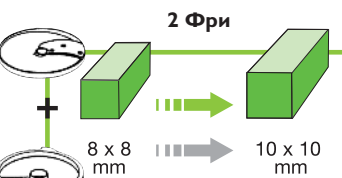

Скорость вращения 375 об/мин дает наилучшее качество нарезки и при этом обеспечивает высокую производительность.

Трубка (Ø 58 мм), предусмотренная для нарезки **длинных овощей**, таких как морковь, огурцы...

ПОЛНАЯ ГАММА 28 ДИСКОВ

Норма ЕС	Электрические характеристики				Размеры (мм)									Вес (кг)	
	Скорость (об/мин)	Мощность (Вт)	Ток (А)	Напряжение*	A	B	C	D	E	F	G	H	I	Нетто	В упаковке
CL 30 БИСТРО	375	500	5,7	230 V 50 Hz/1	746	590	225	304	226	405	340	410	525	11	13