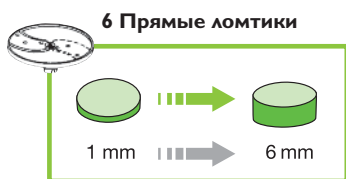

Скорость вращения 375 об/мин дает наилучшее качество нарезки и при этом обеспечивает высокую производительность.

Трубка (Ø 58 мм), предусмотренная для нарезки **длинных овощей**, таких как морковь, огурцы...

Производительность
до 80 кг/час
Максимальная
до 3 кг/мин

Настольная **компактная малогабаритная** модель, позволяющая производить самую разнообразную нарезку овощей, фруктов, сыра и некоторых других продуктов.

ПОЛНАЯ ГАММА 28 ДИСКОВ

Норма ЕС	Электрические характеристики				Размеры (мм)									Вес (кг)	
	Скорость (об/мин)	Мощность (Вт)	Ток (А)	Напряжение*	A	B	C	D	E	F	G	H	I	Нетто	В упаковке
CL 30 БИСТРО	375	500	5,7	230 V 50 Hz/1	746	590	225	304	226	405	340	410	525	11	13